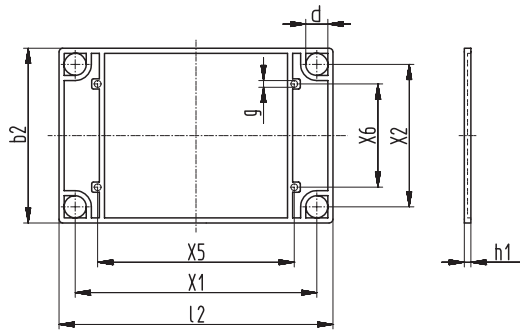

Schemazeichnung | Schematic drawing

Standardmaterial: PA 6 - 30GV, schwarz

Standard material: PA 6 - 30GV, black

Gehäuse → Seite 72

Boxes → page 72

Grundplatte „KK“ | Base plates „KK“

b1 ±0,3	b2 ±0,3	l1 ±0,3	l2 ±0,3	h1 ±0,1	h2 ±0,2	h3 ±0,2	X1 ±0,3	X2 ±0,3	e ±0,2	d ±0,2	Bestellbezeichnung Type	Art.-Nr. Art.-No
56	60,5	67,3	87,8	1	8	8	77,5	47,5	10,8	4,4	EI 66 Wz 7567	3230
66,1	71,1	79,1	100	1,5	8,4	8,7	90	57,5	10,3	5	EI 78 Wz 6482	3067
71,4	76,5	85,1	108	2	7,7	8,2	97,5	60	10,3	5	EI 84 Wz 7546	3151
81,4	87,6	97,3	130	2	7,9	8,5	115	70	14,5	7	EI 96 Wz 7553	3160

Schemazeichnung | Schematic drawing

Standardmaterial: PA 6 - 30GV, schwarz

Standard material: PA 6 - 30GV, black

Gehäuse → Seite 73

Boxes → page 73

Grundplatte „KK“ | Base plates „KK“

b2 ±0,3	l2 ±0,3	h1 ±0,2	X1 ±0,3	X2 ±0,3	X5 ±0,3	X6 ±0,3	d ±0,2	g ±0,15	Bestellbezeichnung Type	Art.-Nr. Art.-No
102,3	172,7	3,8	150,5	85	129	62,5	13	3,3	EI 120 Wz 7298	2687