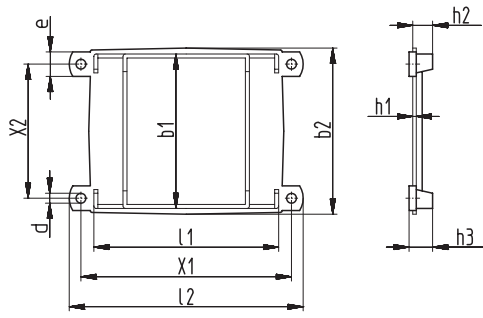

Schemazeichnung | Schematic drawing

Standardmaterial: PA 6 - 30GV, schwarz

Standard material: PA 6 - 30GV, black

Gehäuse → Seite 72

Boxes → page 72

Grundplatte „KK“ | Base plates „KK“

b1 ±0,3	b2 ±0,3	l1 ±0,3	l2 ±0,3	h1 ±0,1	h2 ±0,2	h3 ±0,2	X1 ±0,3	X2 ±0,3	e ±0,2	d ±0,2	Bestellbezeichnung Type	Art.-Nr. Art.-No
56	60,5	67,3	87,8	1	8	8	77,5	47,5	10,8	4,4	EI 66 Wz 7567	3230
66,1	71,1	79,1	100	1,5	8,4	8,7	90	57,5	10,3	5	EI 78 Wz 6482	3067
71,4	76,5	85,1	108	2	7,7	8,2	97,5	60	10,3	5	EI 84 Wz 7546	3151
81,4	87,6	97,3	130	2	7,9	8,5	115	70	14,5	7	EI 96 Wz 7553	3160

Schemazeichnung | Schematic drawing

Standardmaterial: PA 6 - 30GV, schwarz

Standard material: PA 6 - 30GV, black

Gehäuse → Seite 73

Boxes → page 73

Grundplatte „KK“ | Base plates „KK“

b2 ±0,3	l2 ±0,3	h1 ±0,2	X1 ±0,3	X2 ±0,3	X5 ±0,3	X6 ±0,3	d ±0,2	g ±0,15	Bestellbezeichnung Type	Art.-Nr. Art.-No
102,3	172,7	3,8	150,5	85	129	62,5	13	3,3	EI 120 Wz 7298	2687