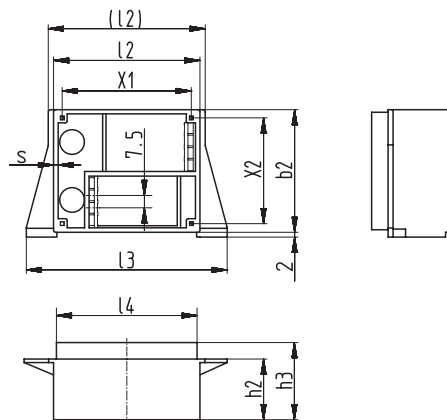

Schemazeichnung | Schematic drawing

Standardmaterial: PA 6 - 30GV, schwarz
Standard material: PA 6 - 30GV, black

max. IP 54 mit Anschlussrahmen „AR-SWS“,
Dichtung „DI“ und Anschlussdeckel „AD-SWS“.
max. IP 54 with connecting frame „AR-SWS“,
Gasket „DI“ and connecting lid „AD-SWS“

Gehäuse „SV HA“
Box type „SV HA“

b1 ±0,3	b2 ±0,3	l1 ±0,3	l2 ±0,3	(l2) ±0,3	l3 ±0,5	h1 ±0,3	h2 ±0,3	h3 ±0,3	X1 ±0,3	X2 (X2) ±0,2	X4 ±0,3	d ±0,2	s ±0,15	w ±0,15	Bestellbezeichnung Type	Art.-Nr. Art.-No	
71,5	74,7	85,5	89,2	93,5	120	50,8	63,8	61,4	102,5	32,5 (8,8)	42,3	5,5	1,6/1,8	10,2	EI 84/29,5	Wz 7022a/SV HA	3264
71,5	74,7	85,5	89,2	93,5	120	64,8	77,8	75,3	102,5	45 (15)	55,6	5,5	1,6/1,8	10,2	EI 84/43,5	Wz 7031b/SV HA	3280
81,5	85	97,5	101,5	106,7	133,2	58,5	74,6	71,5	115	40 (11,4)	50,2	5,5	1,6/2	10,2	EI 96/35,7	Wz 7000a/SV HA	3254
81,5	85	97,5	101,5	106,7	133,2	68,5	84,6	81,7	115	50 (16,3)	60,2	5,5	1,6/2	10,2	EI 96/45,7	Wz 7043b/SV HA	3268
81,5	85,2	97,5	101,5	106,7	133,2	82,7	98,5	95,6	115	64 (23,5)	74,2	5,5	1,6/2	10,2	EI 96/59,7	Wz 7055c/SV HA	3303
102,8	106,8	123	127	133,2	172	87,9	108,5	105,9	150	65	77,5	8,5	2	8,5	EI 120/53	Wz 7585b/SV HA	3227
102,8	106,8	123	127	133,2	172	107,5	128,5	125,9	150	85	97,5	8,5	2	8,5	EI 120/73	Wz 7597c/SV HA	3235

Schemazeichnung | Schematic drawing

Standardmaterial: PA 6 - 30GV, schwarz
Standard material: PA 6 - 30GV, black

Anschlussrahmen für Gehäuse „SV HA“ max. IP54
mit Dichtung „DI“ und Anschlussdeckel „AD-SWS“
Connecting frame for boxes „SV HA“ max. IP54
with gasket „DI“ and connecting lid „AD-SWS“