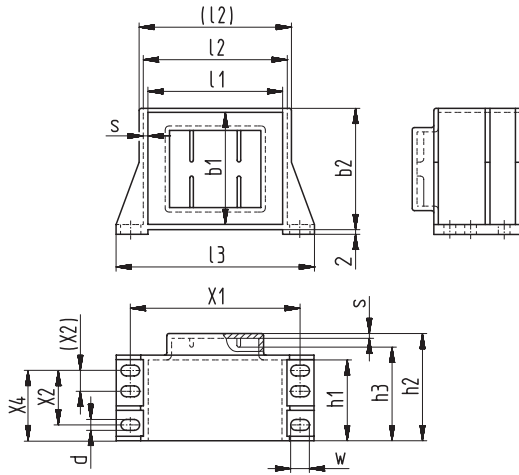

Schemazeichnung | Schematic drawing

Standardmaterial: PA 6 - 30GV, schwarz
Standard material: PA 6 - 30GV, black

max. IP 54 mit Anschlussrahmen „AR-SWS“,
Dichtung „DI“ und Anschlussdeckel „AD-SWS“.
max. IP 54 with connecting frame „AR-SWS“,
Gasket „DI“ and connecting lid „AD-SWS“

Gehäuse „SV HA“
Box type „SV HA“

b1 ±0,3	b2 ±0,3	l1 ±0,3	l2 ±0,3	(l2) ±0,3	l3 ±0,5	h1 ±0,3	h2 ±0,3	h3 ±0,3	X1 ±0,3	X2 (X2) ±0,2	X4 ±0,3	d ±0,2	s ±0,15	w ±0,15	Bestellbezeichnung Type	Art.-Nr. Art.-No	
71,5	74,7	85,5	89,2	93,5	120	50,8	63,8	61,4	102,5	32,5 (8,8)	42,3	5,5	1,6/1,8	10,2	EI 84/29,5	Wz 7022a/SV HA	3264
71,5	74,7	85,5	89,2	93,5	120	64,8	77,8	75,3	102,5	45 (15)	55,6	5,5	1,6/1,8	10,2	EI 84/43,5	Wz 7031b/SV HA	3280
81,5	85	97,5	101,5	106,7	133,2	58,5	74,6	71,5	115	40 (11,4)	50,2	5,5	1,6/2	10,2	EI 96/35,7	Wz 7000a/SV HA	3254
81,5	85	97,5	101,5	106,7	133,2	68,5	84,6	81,7	115	50 (16,3)	60,2	5,5	1,6/2	10,2	EI 96/45,7	Wz 7043b/SV HA	3268
81,5	85,2	97,5	101,5	106,7	133,2	82,7	98,5	95,6	115	64 (23,5)	74,2	5,5	1,6/2	10,2	EI 96/59,7	Wz 7055c/SV HA	3303
102,8	106,8	123	127	133,2	172	87,9	108,5	105,9	150	65	77,5	8,5	2	8,5	EI 120/53	Wz 7585b/SV HA	3227
102,8	106,8	123	127	133,2	172	107,5	128,5	125,9	150	85	97,5	8,5	2	8,5	EI 120/73	Wz 7597c/SV HA	3235

Schemazeichnung | Schematic drawing

Standardmaterial: PA 6 - 30GV, schwarz
Standard material: PA 6 - 30GV, black

Anschlussrahmen für Gehäuse „SV HA“ max. IP54
mit Dichtung „DI“ und Anschlussdeckel „AD-SWS“
Connecting frame for boxes „SV HA“ max. IP54
with gasket „DI“ and connecting lid „AD-SWS“