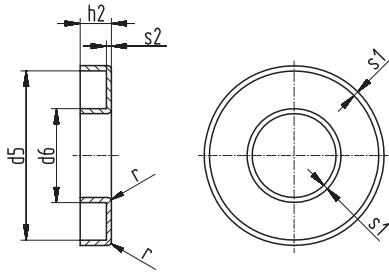

Schemazeichnung | Schematic drawing

Standardmaterial: PA 6.6 - 30GV, natur  
Standard material: PA 6.6 - 30GV, natural

Isolierhalbschalen „IH“ | Insulation covers „IH“

d5 +0,6	d6 ±0,3	h2 +0,4	s1 ±0,15	s2 ±0,15	r	Bestellbezeichnung Type	Art.-Nr. Art.-No
50,7	29,3	7,7	0,7	0,7	0,6	IH 50 x 30 Wz 7053	2082
60,7	39,3	10	0,7	0,7	0,6	IH 60 x 40 Wz 7064	2033
64,2	39,2	8	0,8	0,8	0,8	IH 63 x 40 Wz 7511	3085
65,5	34,7	10,5	0,7	0,7	1	IH 65 x 35 Wz 7324	2678
66,7	37,3	10	0,7	0,7	0,6	IH 66 x 38 Wz 7070	2085
69	42,8	10	0,6	0,8	0,6	IH 68 x 43 Wz 6809	2014
70,7	39,3	10	0,7	0,8	0,6	IH 70 x 40 Wz 7074	2080
74,5	42,1	10	0,8	0,8	0,6	IH 74 x 43 Wz 7180	2175
80,5	45,2	10	0,9	0,8	0,7	IH 80 x 46 Wz 7082	2068
80,5	49,2	10	0,8	0,9	0,7	IH 80 x 50 Wz 7085	2025
86,8	49,2	10	0,8	0,8	0,7	IH 86 x 50 Wz 7096	2044
88,8	51,2	10	0,8	0,8	0,7	IH 88 x 52 Wz 7110	2091
97,2	63,5	8,6	0,9	0,9	0,8	IH 97 x 64 Wz 7436	2989
101,2	55	10	0,8	0,8	0,8	IH 100 x 56 Wz 7518	3098
100,9	59,2	10	0,9	0,9	0,8	IH 100 x 60 Wz 7106	2034
105,1	61,3	10	0,9	0,9	0,8	IH 104 x 62 Wz 7292	2622
115	67	11	1	1	0,9	IH 114 x 68 Wz 7302	2628
117,5	63,5	8,6	1	1	0,9	IH 117 x 64 Wz 7441	2990
123,3	68,9	11	1	1	0,9	IH 122 x 70 Wz 7310	2652
123,1	73,9	11	1	1	0,9	IH 122 x 75 Wz 7325	2641
126,5	69,7	12	1	1	1	IH 125 x 71 Wz 7523	3116
161,5	78,7	12	1	1	1,2	IH 160 x 80 Wz 7586	3238
201,8	99,3	10	1,5	1,5	1,5	IH 200 x 100 Wz 7537	3133